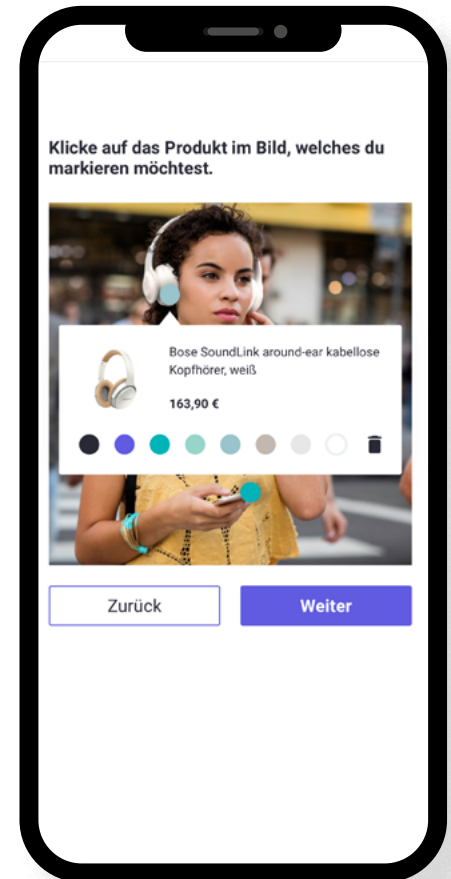

Black and white

Bildlogo

circl

Textlogo

Font

Hello Roboto!

Auf der Plattform wird **nur** die Schriftart „Roboto“ eingesetzt.

Die Festlegung auf nur eine Schriftart dient der Einfach- und Einheit.

Aufgeführt werden die grundlegenden Schriftschnitte und Schriftfarben. Die Texte werden hauptsächlich in Schwarz auf sehr hellen Hintergrund gesetzt.

Mit Ausnahmen und bei einem hohen Kontrastwert, darf der Text auf einem dunklen Hintergrund platziert werden.

Hintergrundfarbe

LIGHT GREY
#FBFBFB
RGB:
251 | 251 | 251
CMYK:
0 | 0 | 0 | 2

Oder Weißer
Hintergrund

Hover-Farbe
Button

DARK VIOLET
#4F44CC
RGB:
78 | 68 | 199
CMYK:
85 | 75 | 0 | 0

Hover-Farbe
Icons

TURQUOISE
#007F96
RGB:
100 | 179 | 184
CMYK:
100 | 3 | 0 | 28

Beitrag-Dots
Farbpalette:

- Black
#292935
- Violet
#5F5BDC
- Green-Blue
#00B3B8
- Pastel-Turquoise
#99D5C9
- Turquoise-Grey
#9BC4CB
- Beige
#C2B8B2
- Grey
#E7E7E7
- White
#FFFFFF

Other Colors

Die aufgeführten Farben sind **nur** für die Anwendung auf der Plattform gedacht.